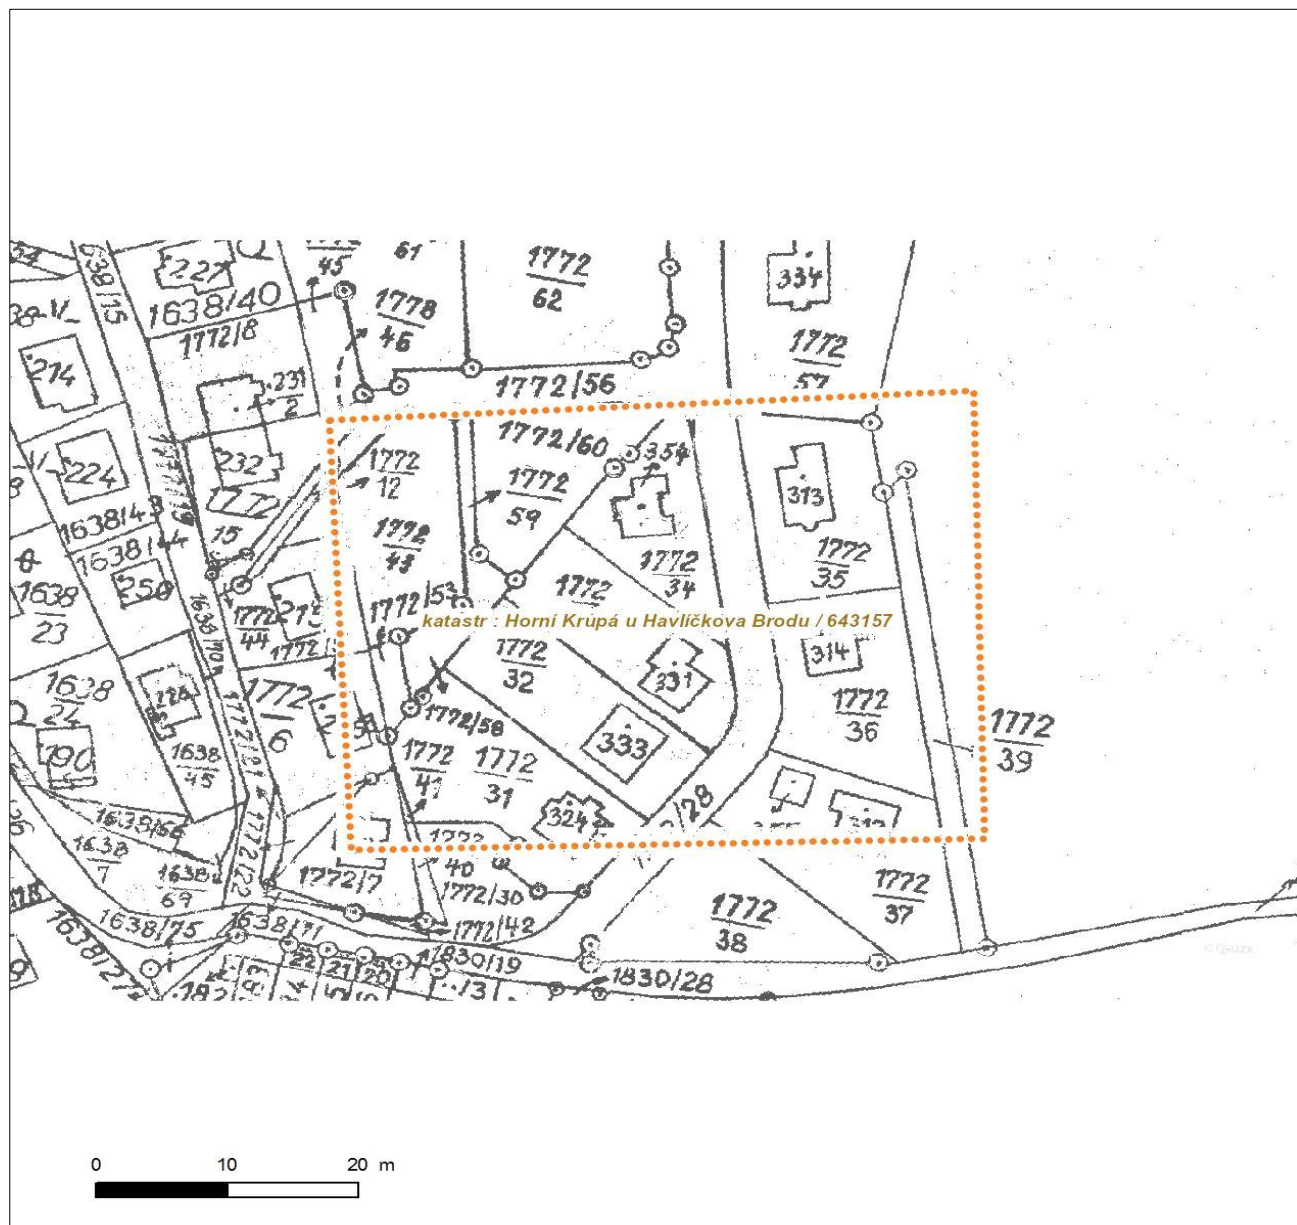

Platí pouze se sdělením číslo 0200717326.

Zakreslené polohy zařízení v poloze jsou pouze informativní.

Situace výkres zájmového území

LEGENDA

- | | |
|---|---|
|  Nadzemní optické vedení |  Radioreléový spoj vzduch |
|  Podzemní optické vedení |  Zájmové území |
|  Nadzemní metalické vedení |  Hranice katastrálního území |
|  Podzemní metalické vedení | |